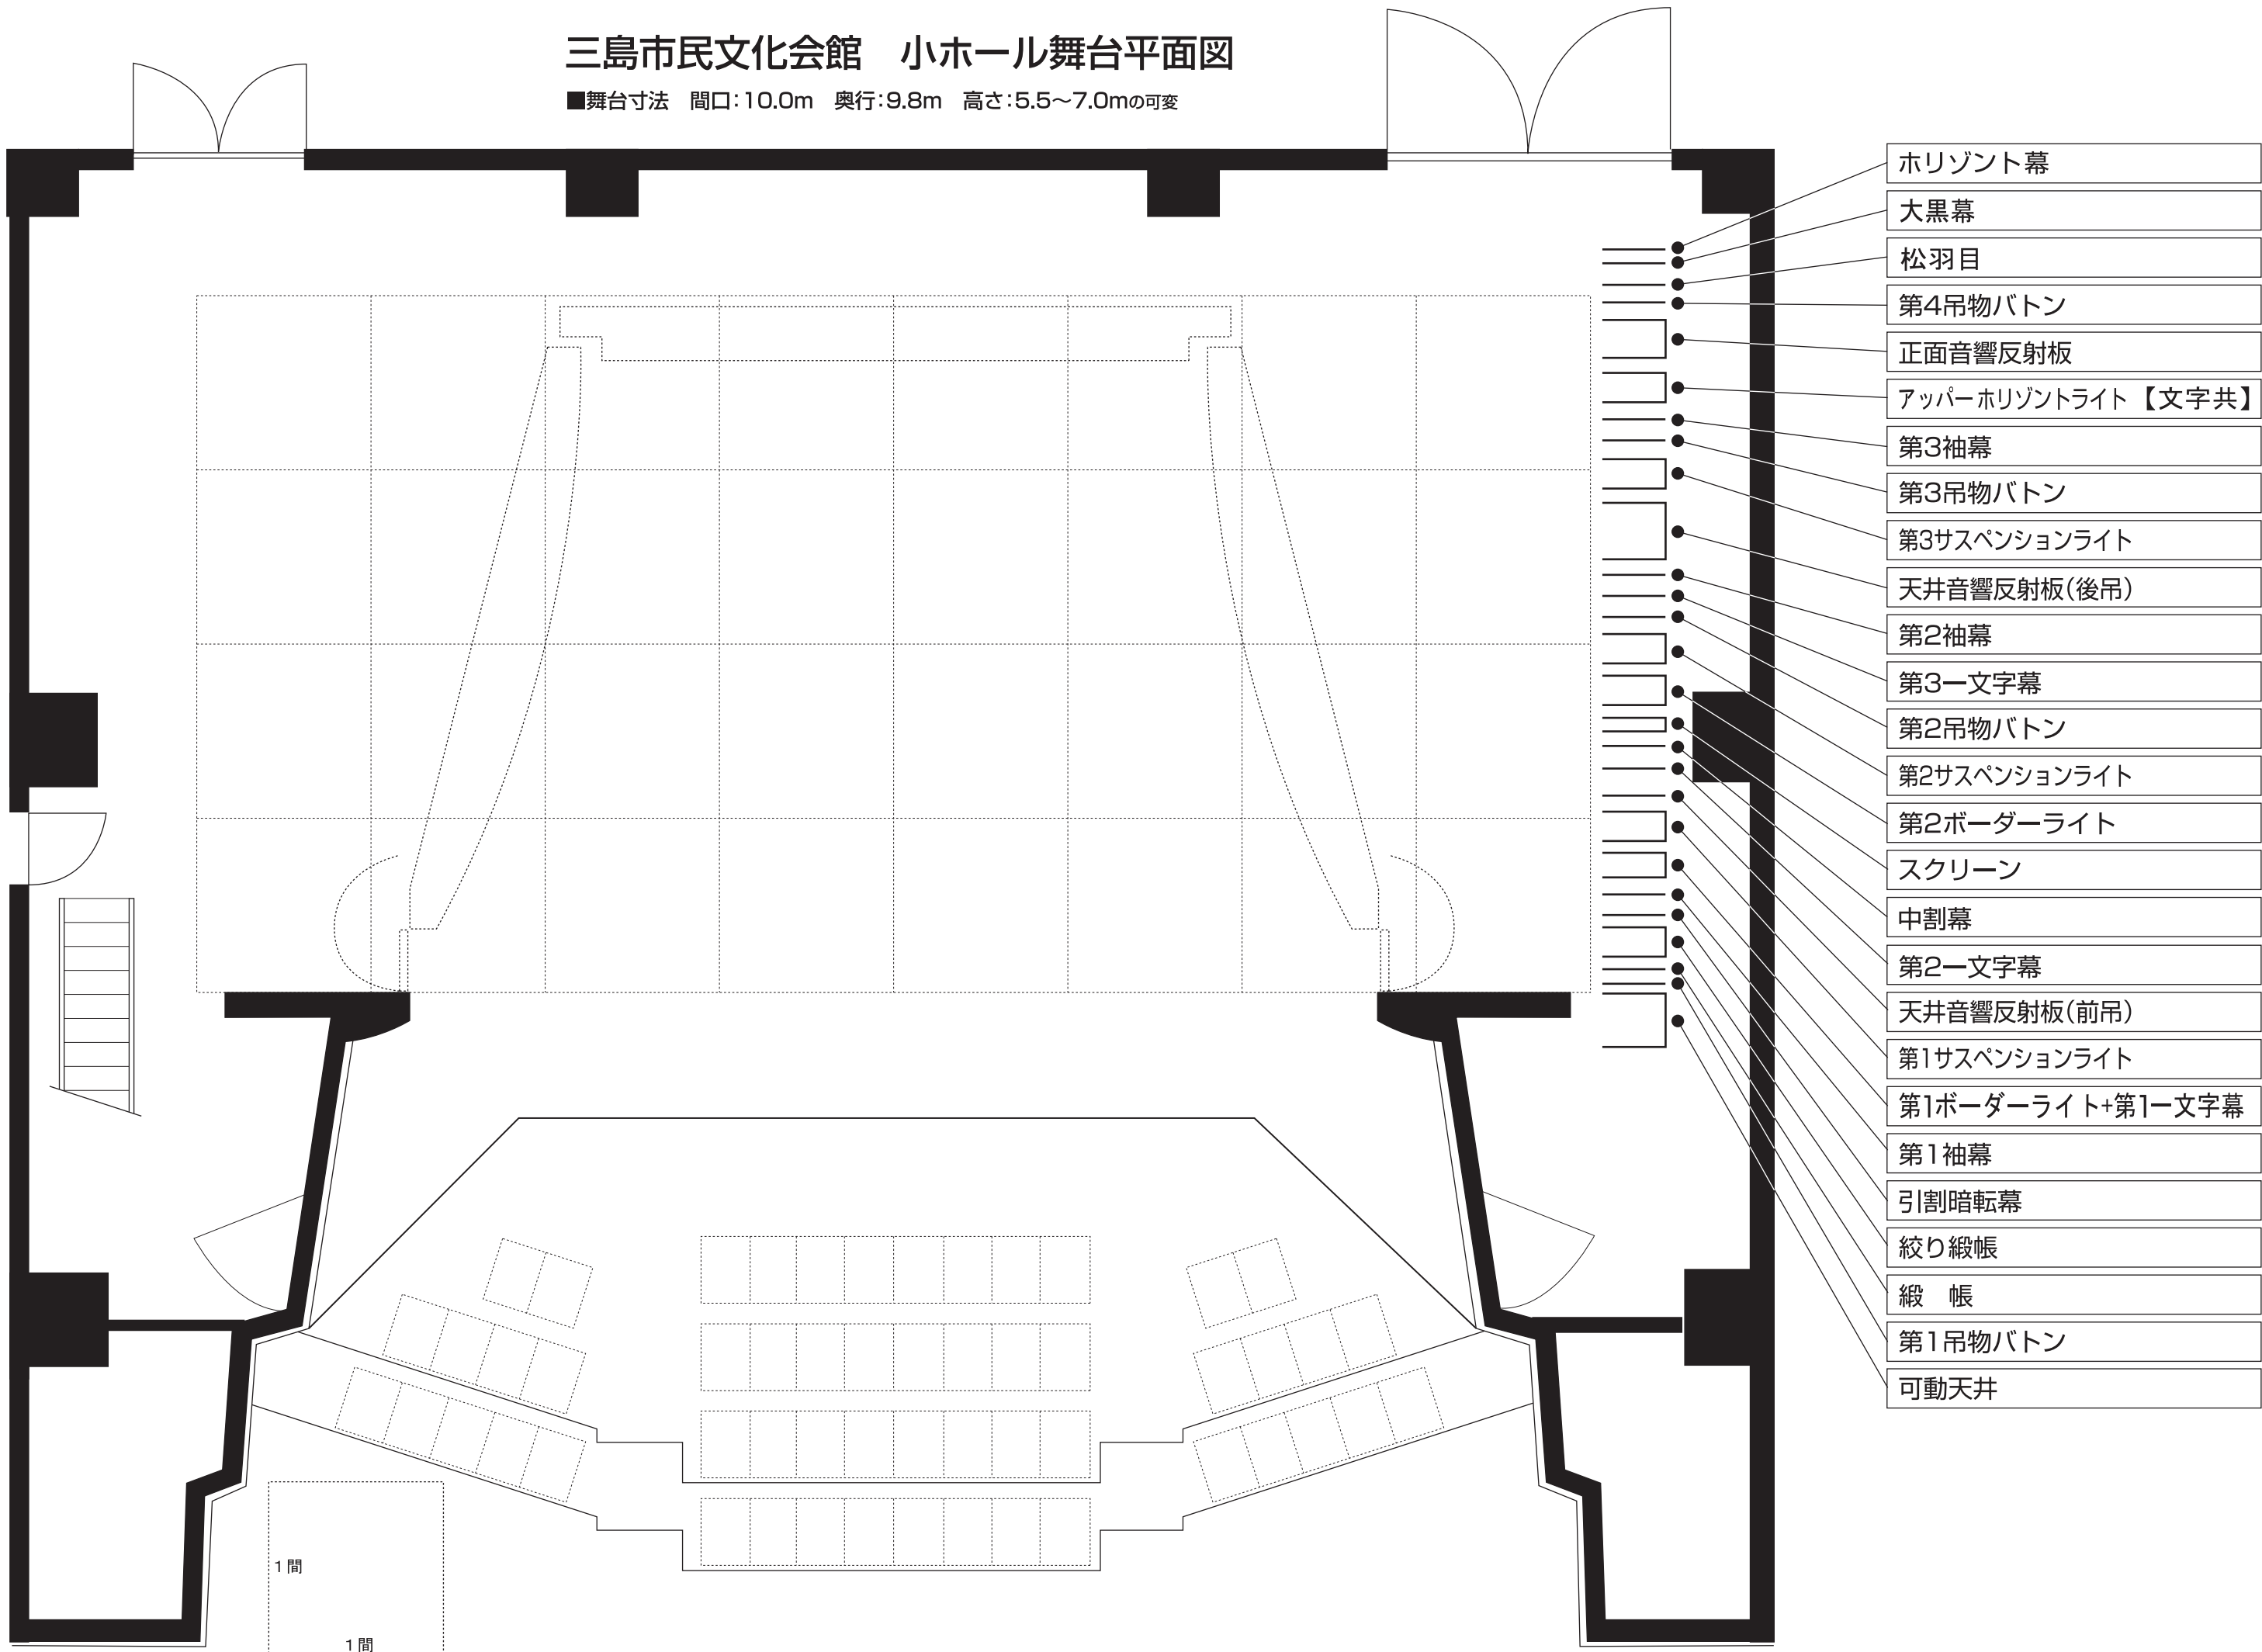

三島市民文化会館 小ホール舞台平面図

■舞台寸法 間口:10.0m 奥行:9.8m 高さ:5.5~7.0mの可変

- Horizont幕
- 大黒幕
- 松羽目
- 第4吊物バトン
- 正面音響反射板
- アッパー・ホリゾンライト【文字共】
- 第3袖幕
- 第3吊物バトン
- 第3サスペンションライト
- 天井音響反射板(後吊)
- 第2袖幕
- 第3一文字幕
- 第2吊物バトン
- 第2サスペンションライト
- 第2ボーダーライト
- スクリーン
- 中割幕
- 第2一文字幕
- 天井音響反射板(前吊)
- 第1サスペンションライト
- 第1ボーダーライト+第1一文字幕
- 第1袖幕
- 引割暗転幕
- 絞り緞帳
- 緞帳
- 第1吊物バトン
- 可動天井