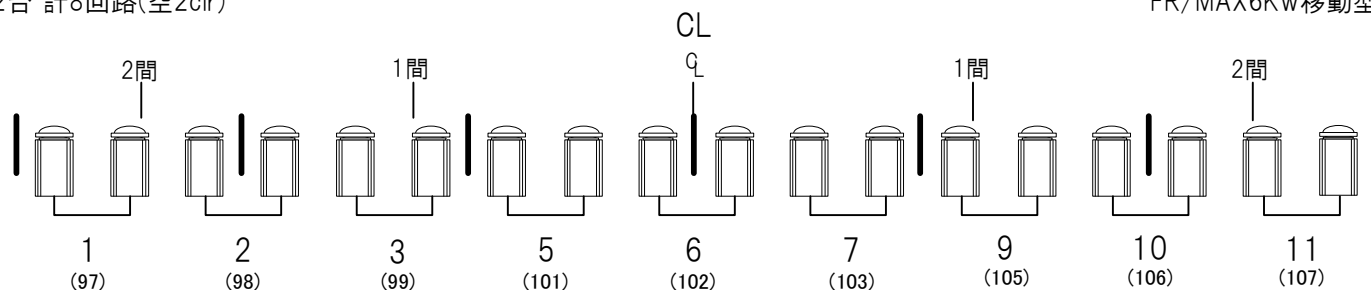

BL

1	2	3	4
W	W	72	78
1BL 2BL (73) (77)	1BL 2BL (74) (78)	1BL 2BL (75) (79)	1BL 2BL (76) (80)

FR/MAX6Kw移動型調光器×2台 計8回路(空2cir)

FR/MAX6Kw移動型調光器×2台 計8回路(空2cir)