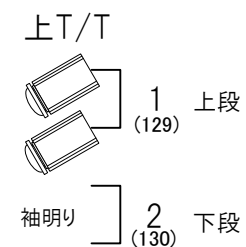

静岡県 三島市民文化会館 小ホール 照明回路図

UH		LH	
71	1	72	1
72	2	59	2
63	3	22	3
22	4	40	4

FOOT

1	2	3
W	W	78

BL

1	2	3	4
W	W	72	78
1BL 2BL (73) (77)	1BL 2BL (74) (78)	1BL 2BL (75) (79)	1BL 2BL (76) (80)

FR/MAX6Kw移動型調光器×2台 計8回路(空2cir)