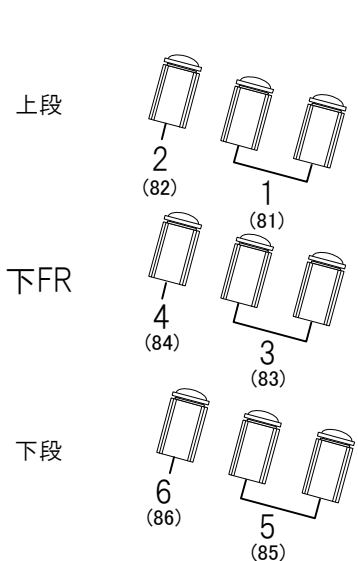

静岡県 三島市民文化会館 小ホール 照明回路図

UH		LH	
71	1	72	1
72	2	59	2
63	3	22	3
22	4	40	4

FOOT

1	2	3
W	W	78

BL

1	2	3	4
W	W	72	78
1BL 2BL (73) (77)	1BL 2BL (74) (78)	1BL 2BL (75) (79)	1BL 2BL (76) (80)

FR/MAX6Kw移動型調光器×2台 計8回路(空2cir)