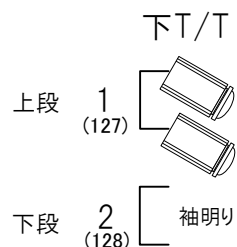

静岡県 三島市民文化会館 小ホール 照明回路図

UH		LH	
71	1	72	1
72	2	59	2
63	3	22	3
22	4	40	4

FOOT

1	2	3
W	W	78

BL

1	2	3	4
W	W	72	78
1BL 2BL (73) (77)	1BL 2BL (74) (78)	1BL 2BL (75) (79)	1BL 2BL (76) (80)

FR/MAX6Kw移動型調光器×2台 計8回路(空2cir)