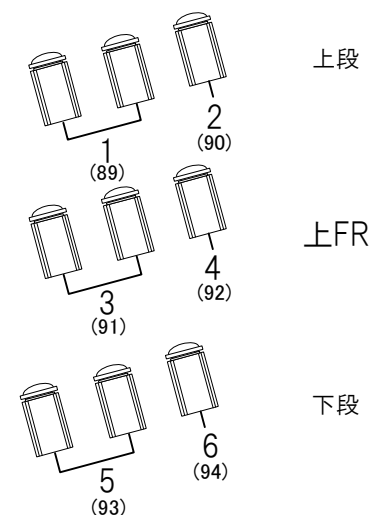

静岡県 三島市民文化会館 小ホール 照明回路図

UH		LH	
71	1	72	1
72	2	59	2
63	3	22	3
22	4	40	4

FOOT

1	2	3
W	W	78

BL

1	2	3	4
W	W	72	78
1BL 2BL (73) (77)	1BL 2BL (74) (78)	1BL 2BL (75) (79)	1BL 2BL (76) (80)

FR/MAX6Kw移動型調光器×2台 計8回路(空2cir)