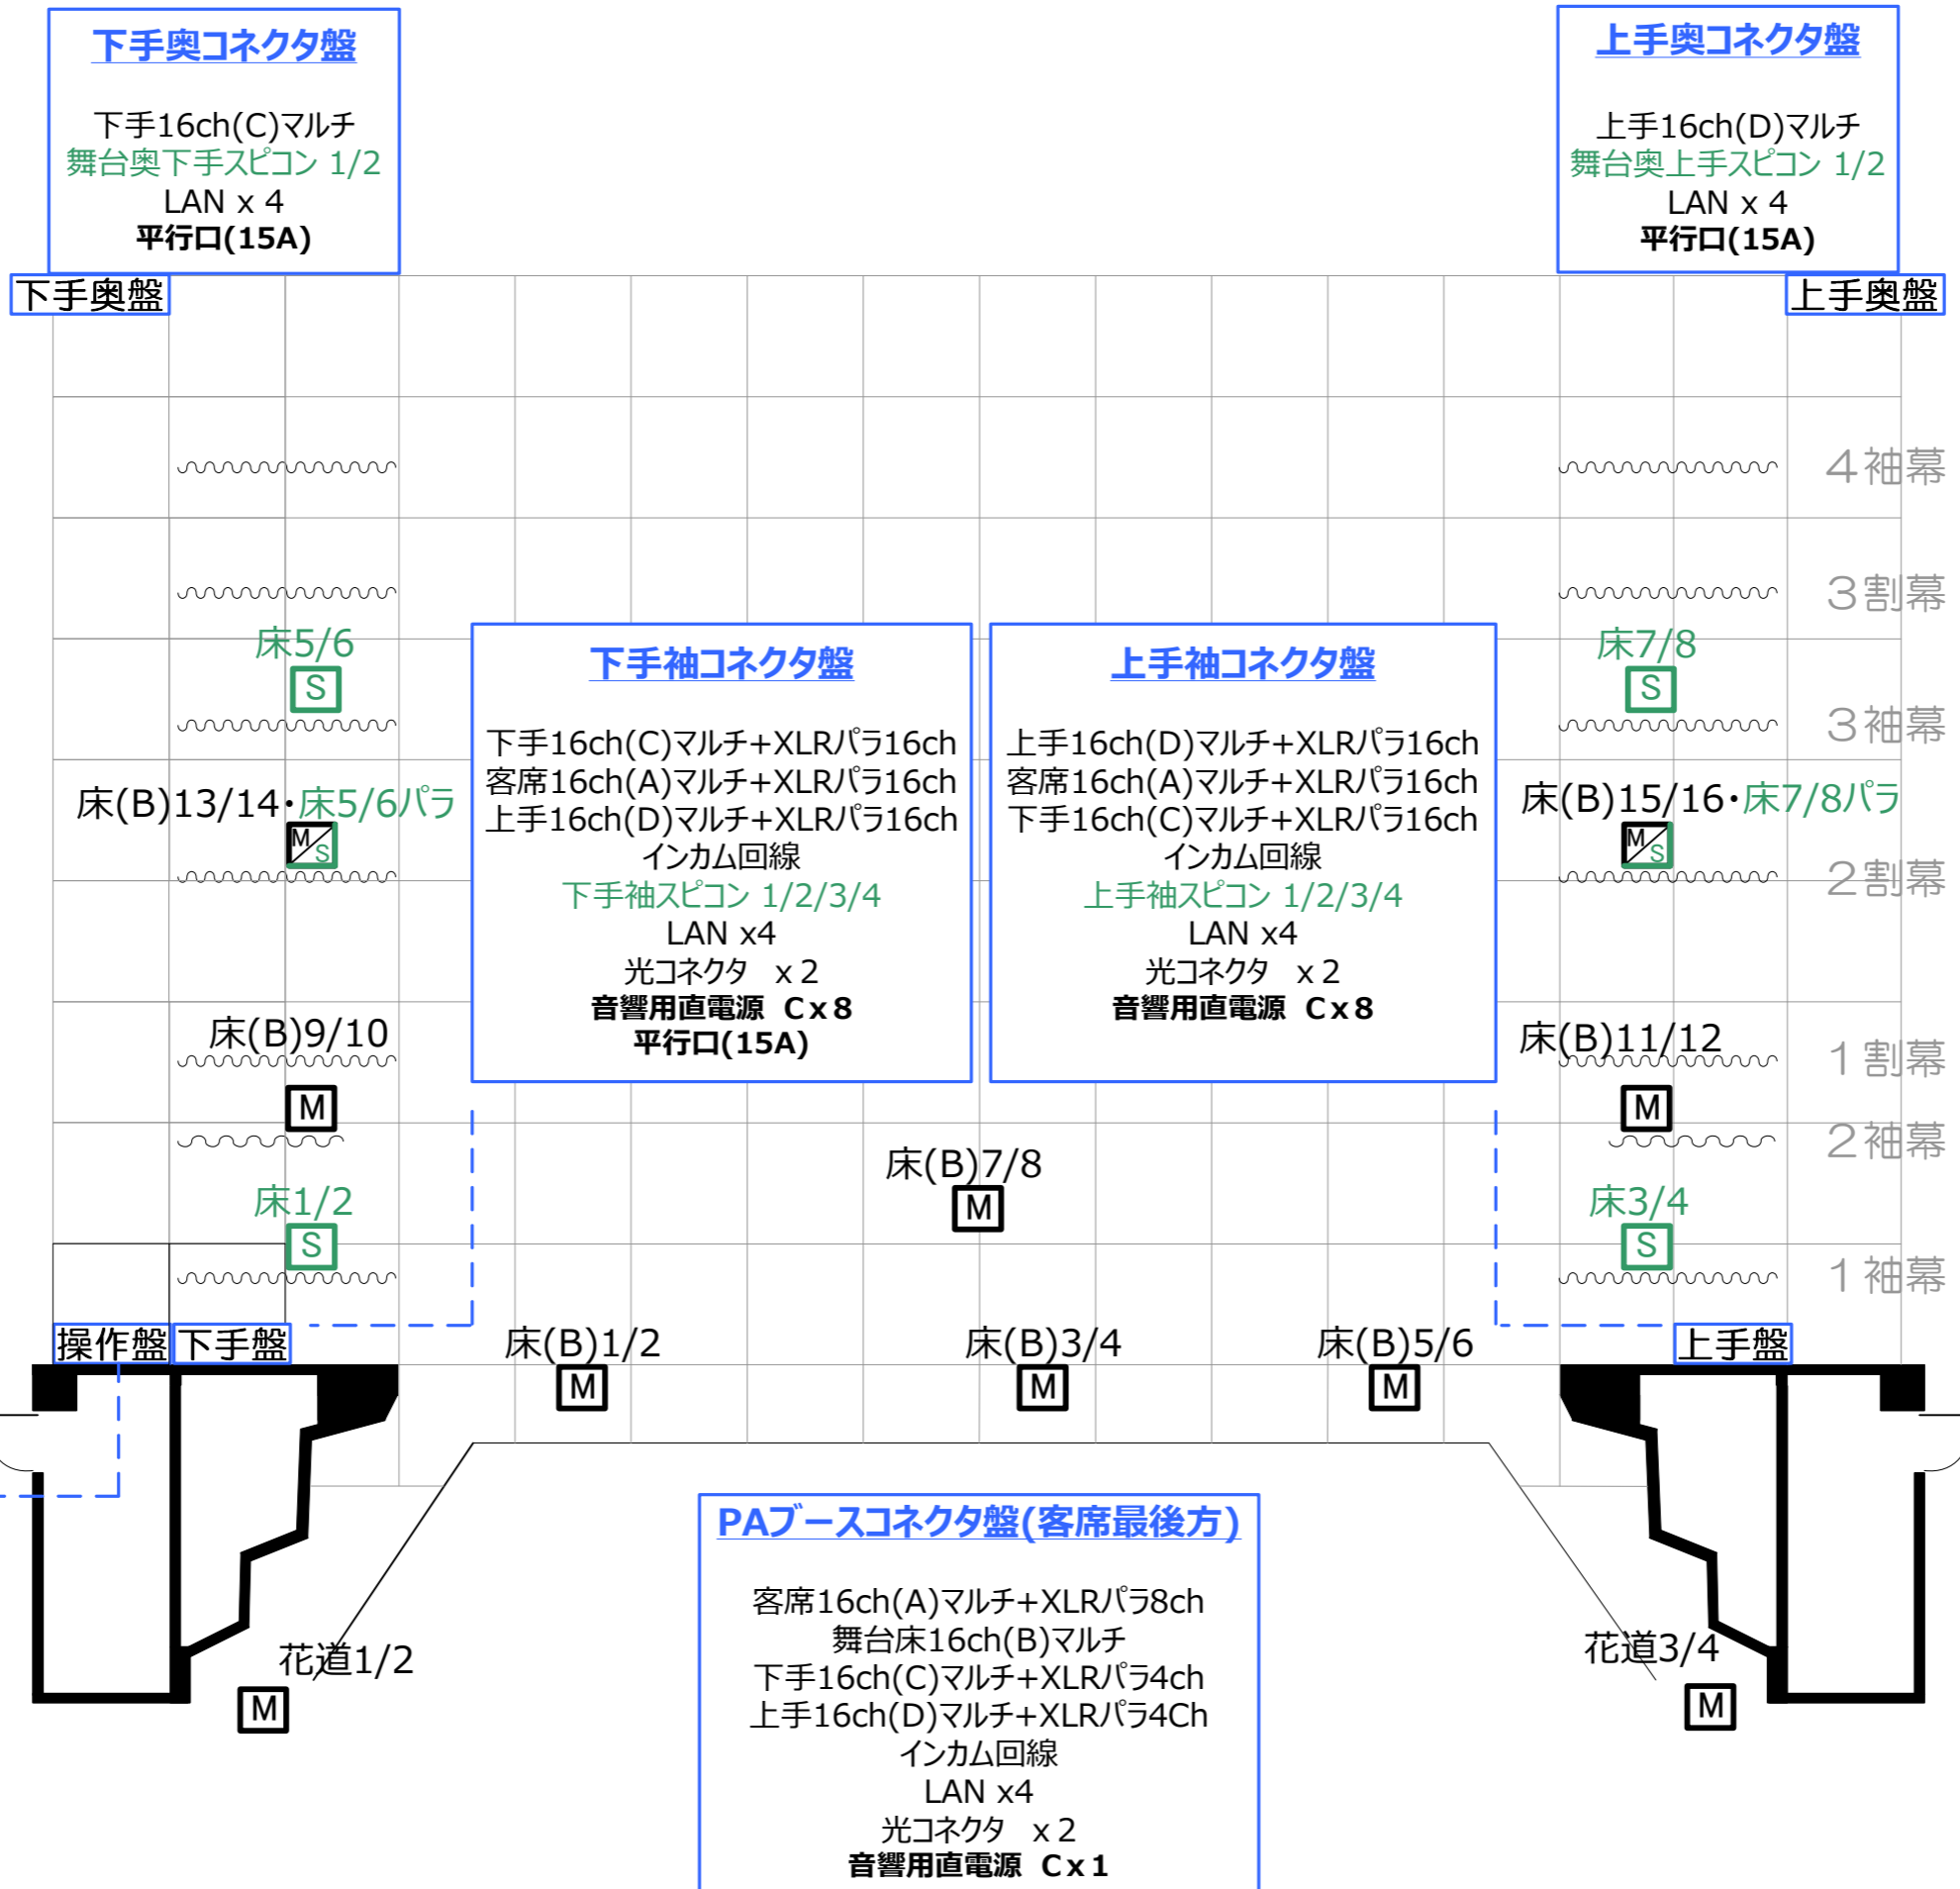

# 静岡県 三島市民文化会館 大ホール 音響回線図

パッチ盤から各盤までの  
既設LANケーブル長  
(※合計長100m以内)

- 下手袖コネクタ盤 17m
- 上手袖コネクタ盤 45m
- PAブースコネクタ盤 65m
- 映写室 65m
- 下手奥コネクタ盤 45m
- 上手奥コネクタ盤 75m

**舞台袖架盤**  
下手16ch(C)マルチ+XLRパラ16ch  
インカム回線  
平行口(15A)  
-----LAN・光コネクタパッチ盤-----  
Dante(pri) LANスイッチ  
Dante(sec) LANスイッチ  
制御用LANスイッチ  
LAN x26  
光コネクタ x11

**操作盤付近**  
ANN1/2/3/4  
インカム回線

## その他 回線