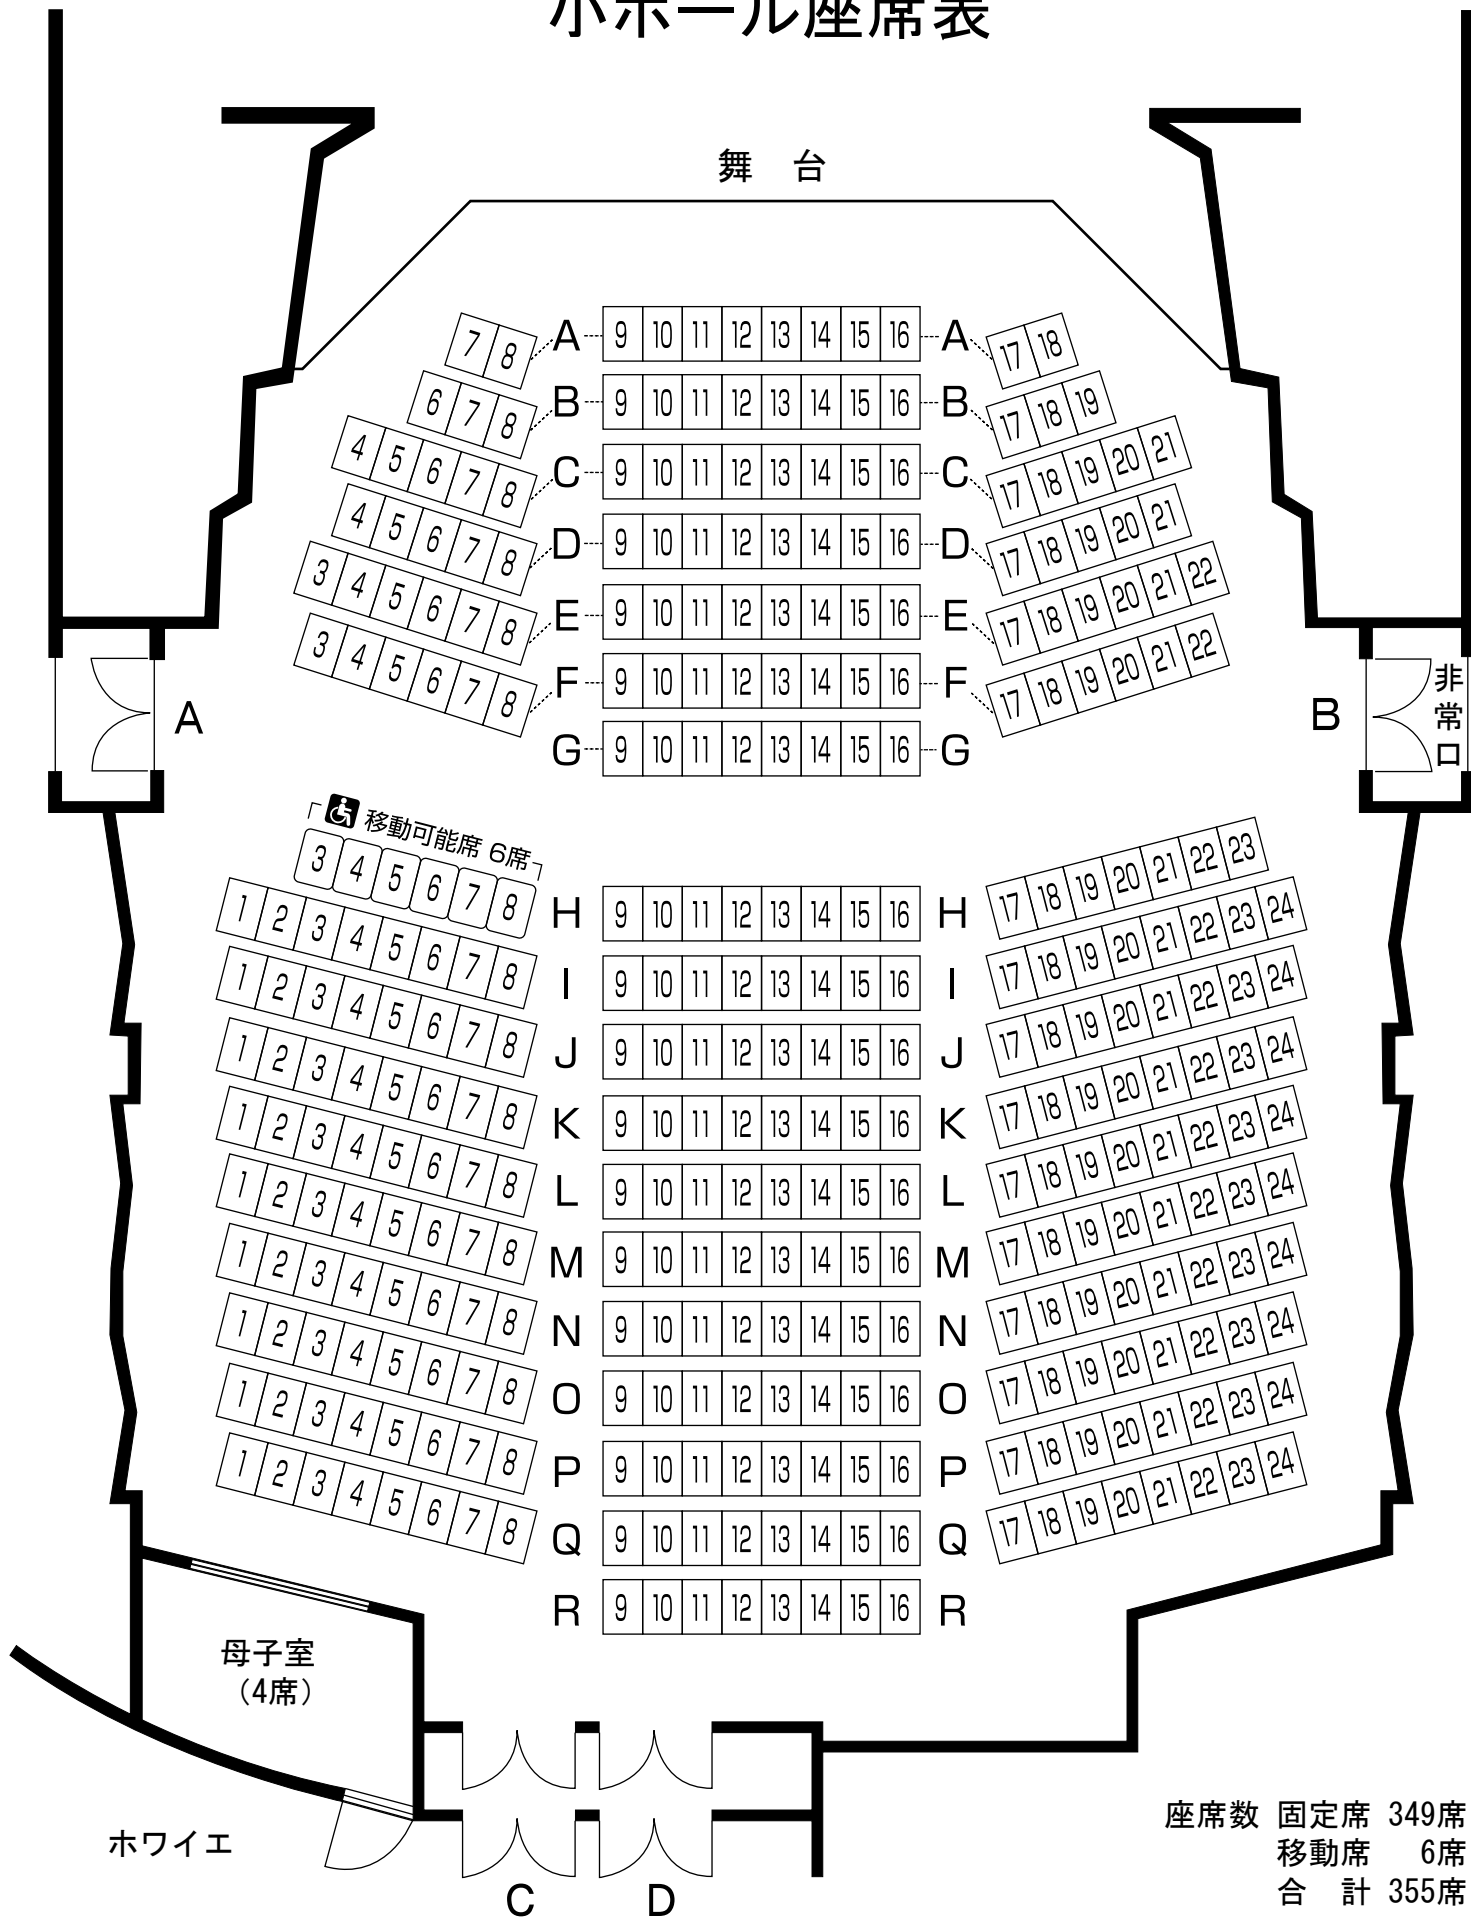

小ホール座席表

座席数 固定席 349席
移動席 6席
合計 355席